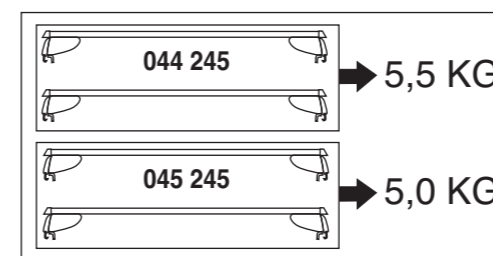

Atera SIGNO

Mitsubishi
ASX 06/2010–
(mit Reling/with rail/avec barres de toit)

Part-No. : 044 245
Part-No. : 045 245