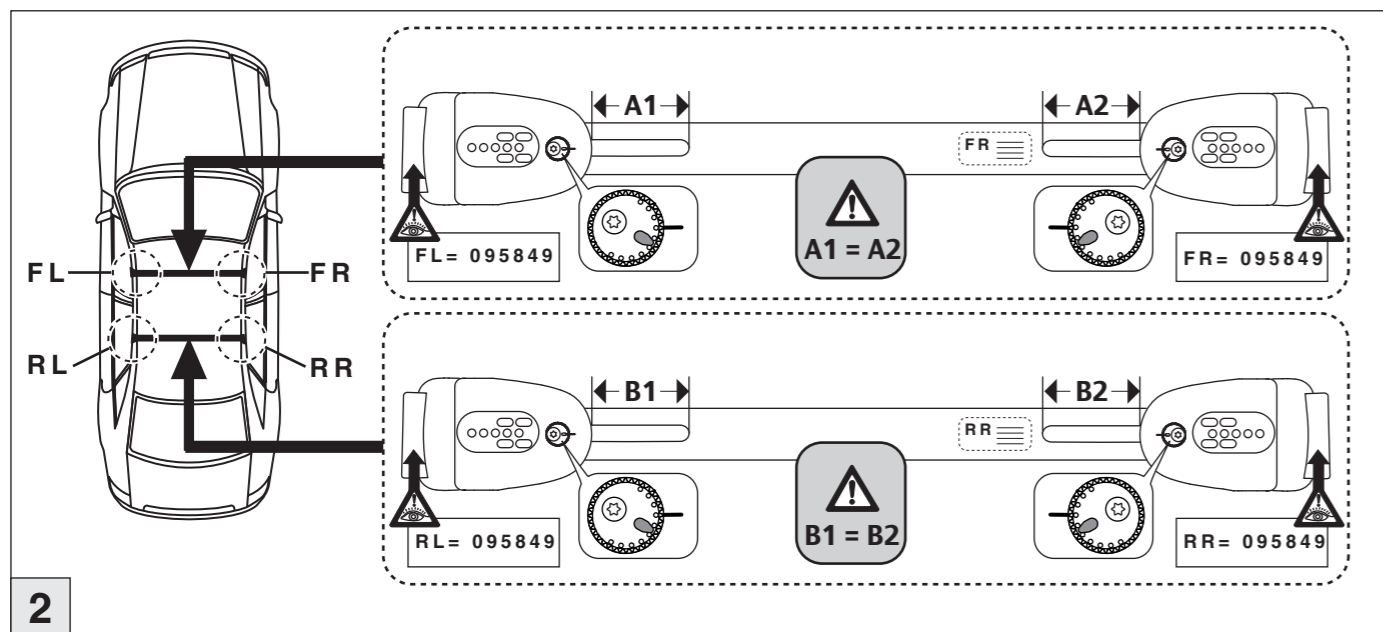

Atera SIGNO

Mitsubishi ASX 06/2010–
(mit Reling/with rail/avec barres de toit)