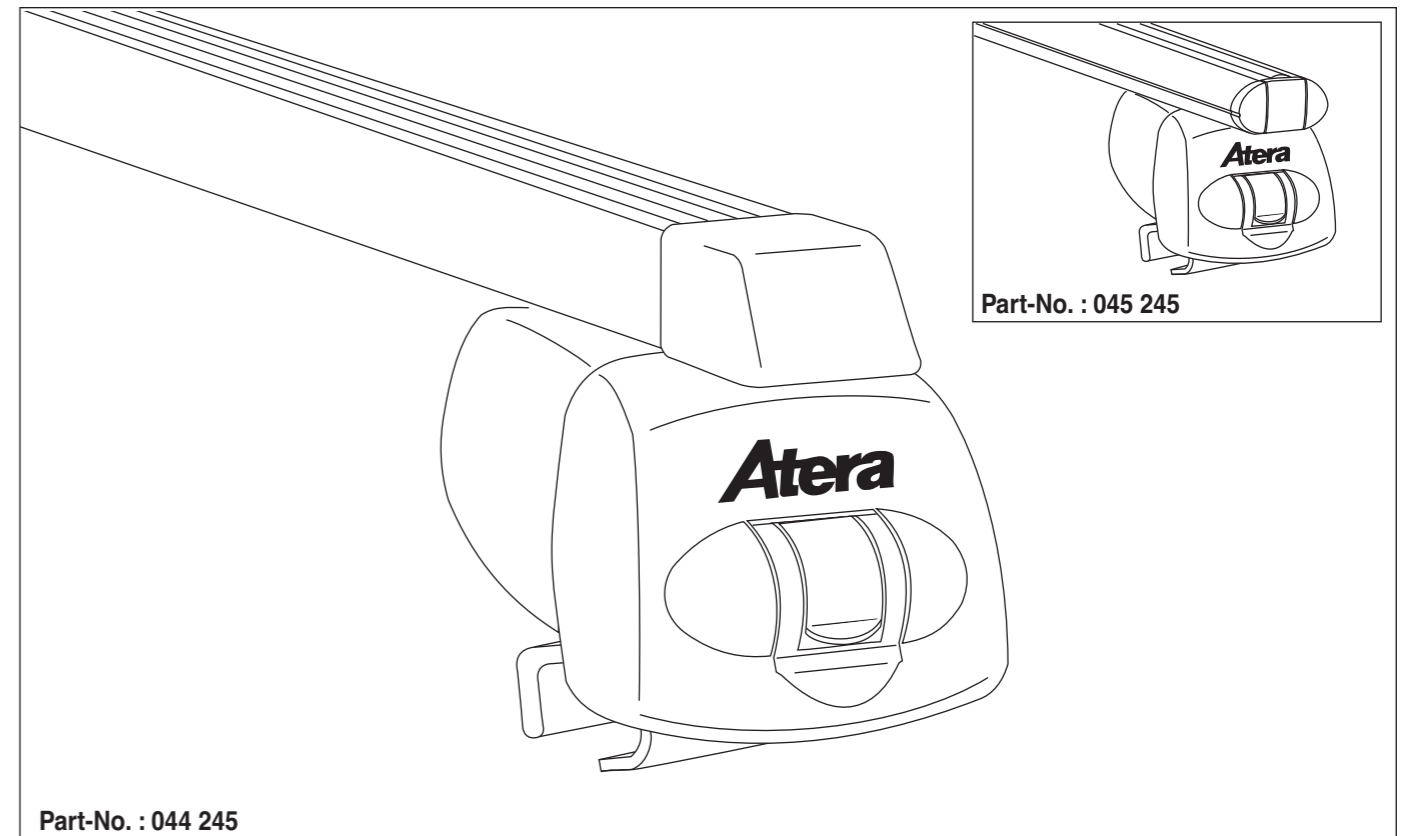

# Atera SIGNO

Mitsubishi ASX 06/2010–  
(mit Reling/with rail/avec barres de toit)

nur bei / only for Part-No.: 045 245

# Atera SIGNO

Mitsubishi  
ASX 06/2010–  
(mit Reling/with rail/avec barres de toit)

Part-No. : 044 245  
Part-No. : 045 245

**Atera**  
MADE IN GERMANY

Atera GmbH  
Im Herrach 1  
D-88299 Leutkirch  
Internet: www.atera.de

# Atera SIGNO

Mitsubishi ASX 06/2010–  
(mit Reling/with rail/avec barres de toit)