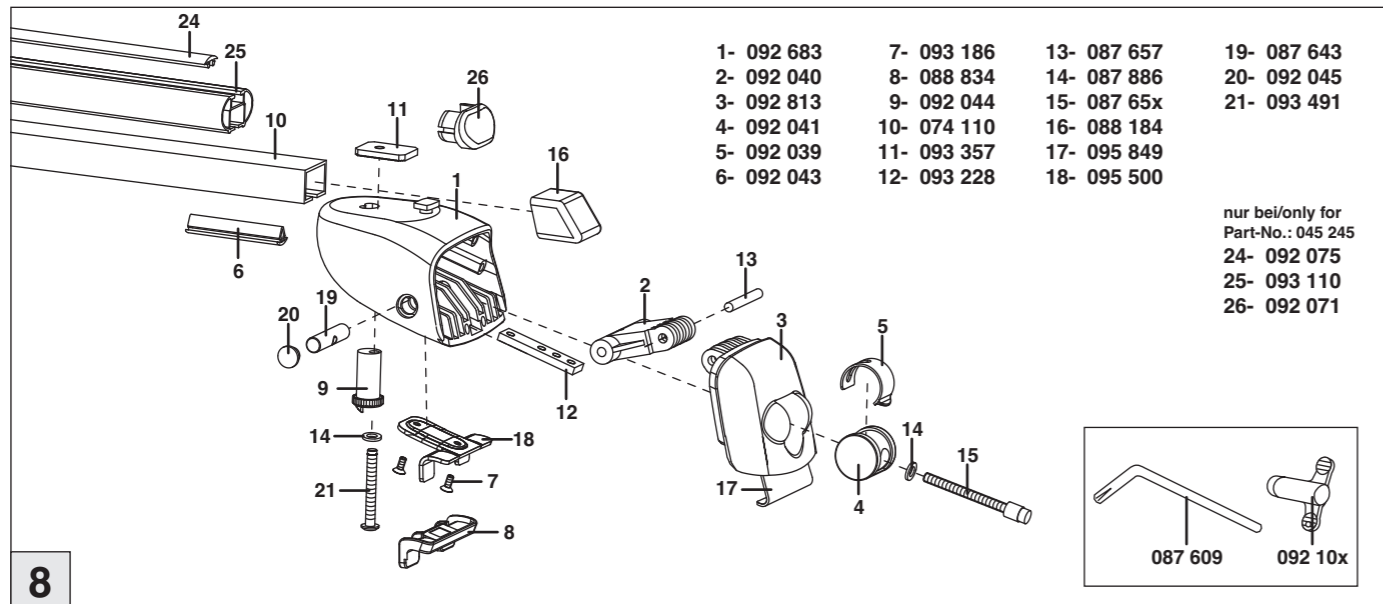

# Atera SIGNO

Mitsubishi ASX 06/2010–  
(mit Reling/with rail/avec barres de toit)

nur bei / only for Part-No.: 045 245

# Atera SIGNO

Mitsubishi  
ASX 06/2010–  
(mit Reling/with rail/avec barres de toit)

Part-No. : 044 245  
Part-No. : 045 245

**Atera**  
MADE IN GERMANY

Atera GmbH  
Im Herrach 1  
D-88299 Leutkirch  
Internet: www.atera.de