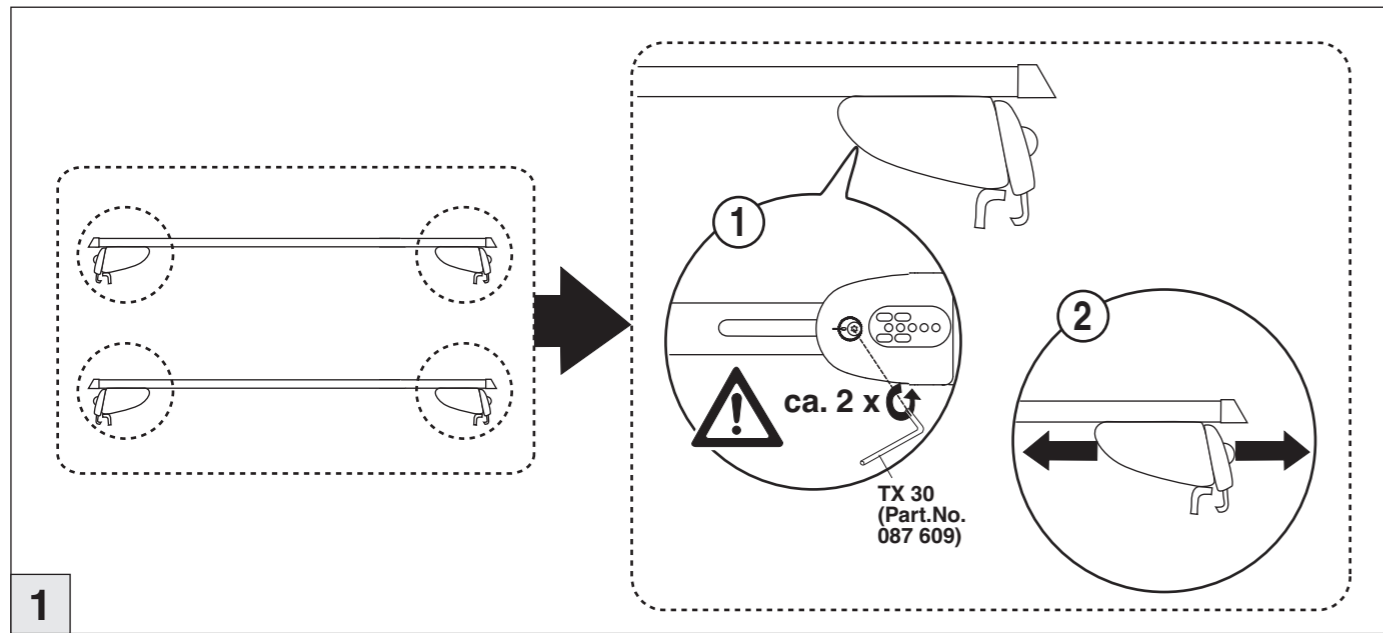

Atera SIGNO

Mitsubishi ASX 06/2010–
(mit Reling/with rail/avec barres de toit)