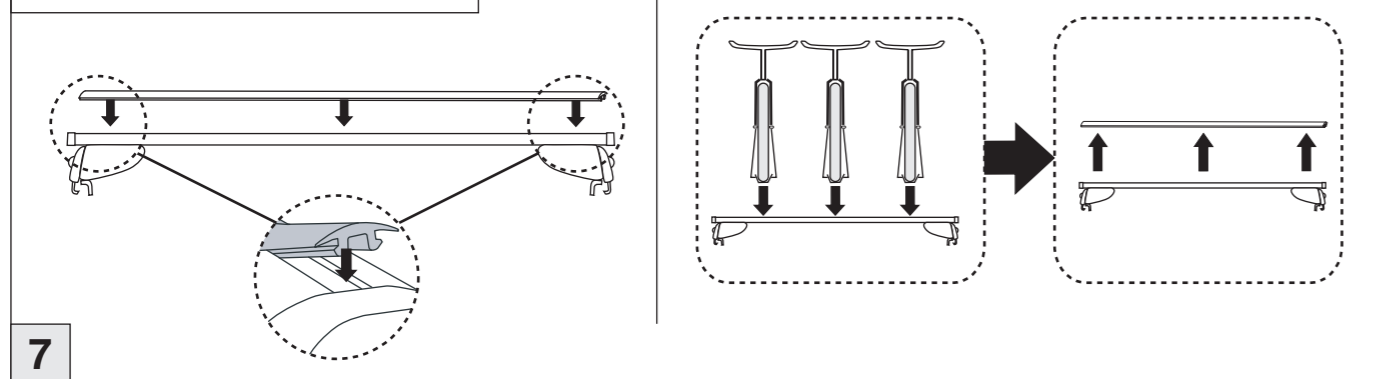

# Atera SIGNO

Mitsubishi ASX 06/2010–  
(mit Reling/with rail/avec barres de toit)

nur bei / only for Part-No.: 045 245