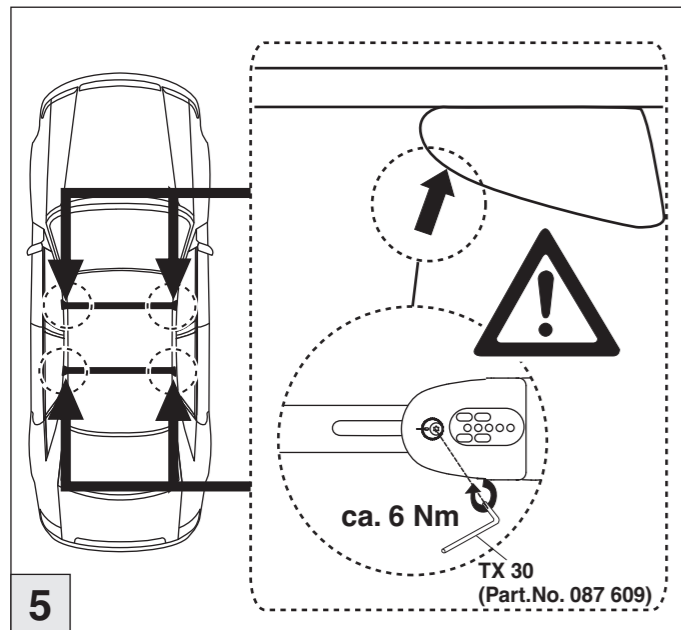

# Atera SIGNO

Mitsubishi ASX 06/2010–  
(mit Reling/with rail/avec barres de toit)

nur bei / only for Part-No.: 045 245

# Atera SIGNO

Mitsubishi  
ASX 06/2010–  
(mit Reling/with rail/avec barres de toit)

Part-No. : 044 245  
Part-No. : 045 245

**Atera**  
MADE IN GERMANY

Atera GmbH  
Im Herrach 1  
D-88299 Leutkirch  
Internet: www.atera.de