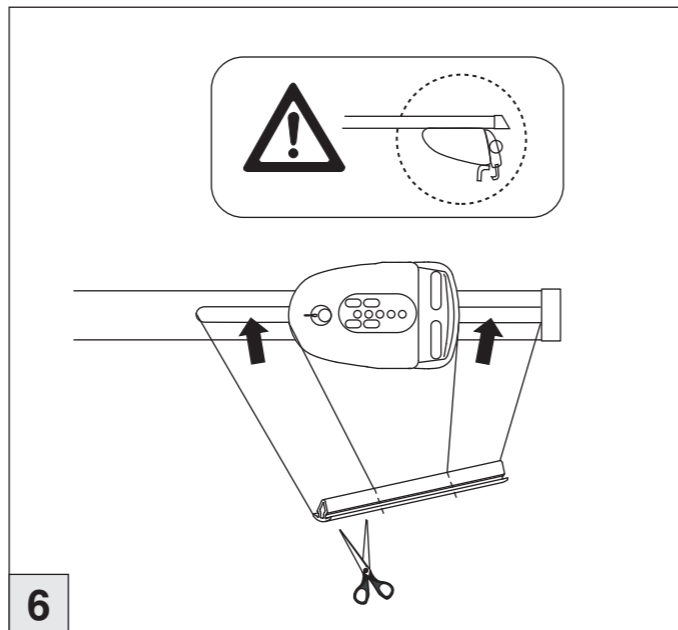

# Atera SIGNO

Mitsubishi ASX 06/2010–  
(mit Reling/with rail/avec barres de toit)

nur bei / only for Part-No.: 045 245