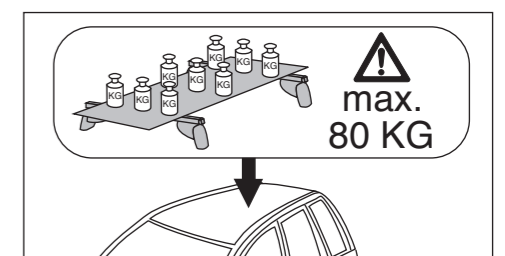

Atera SIGNO

Mitsubishi
ASX 06/2010–
(mit Reling/with rail/avec barres de toit)

Part-No. : 044 245
Part-No. : 045 245