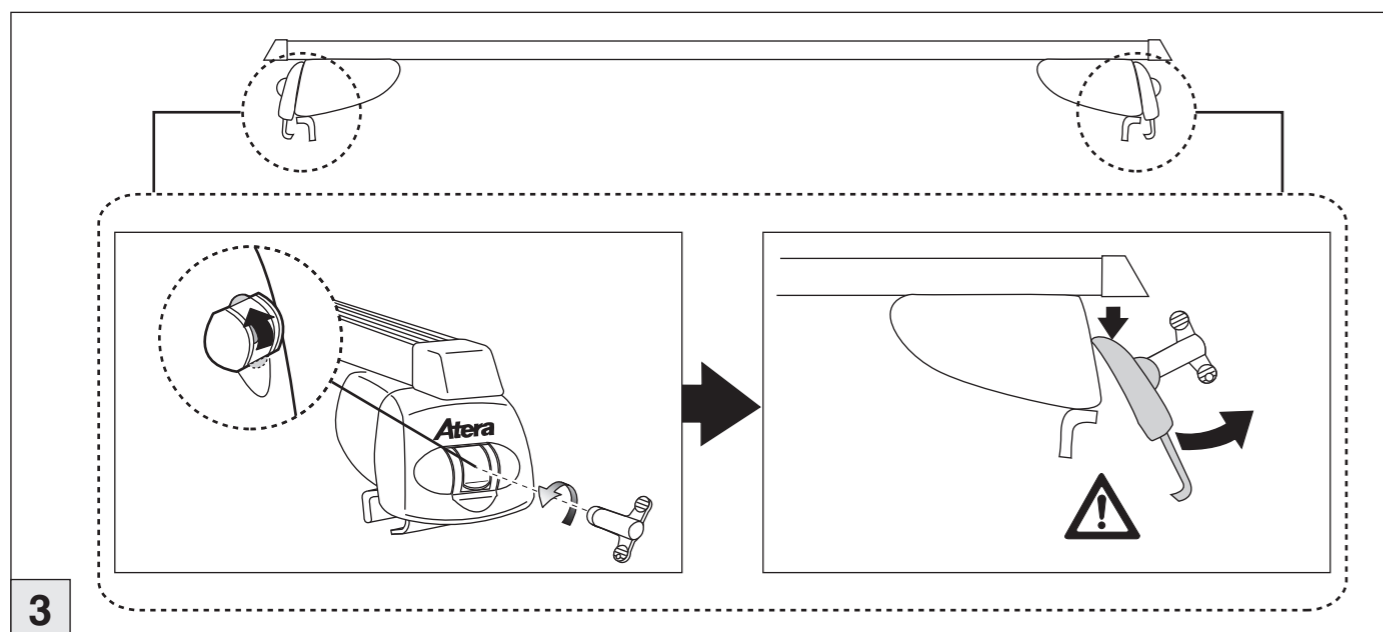

Atera SIGNO

Mitsubishi ASX 06/2010–
(mit Reling/with rail/avec barres de toit)